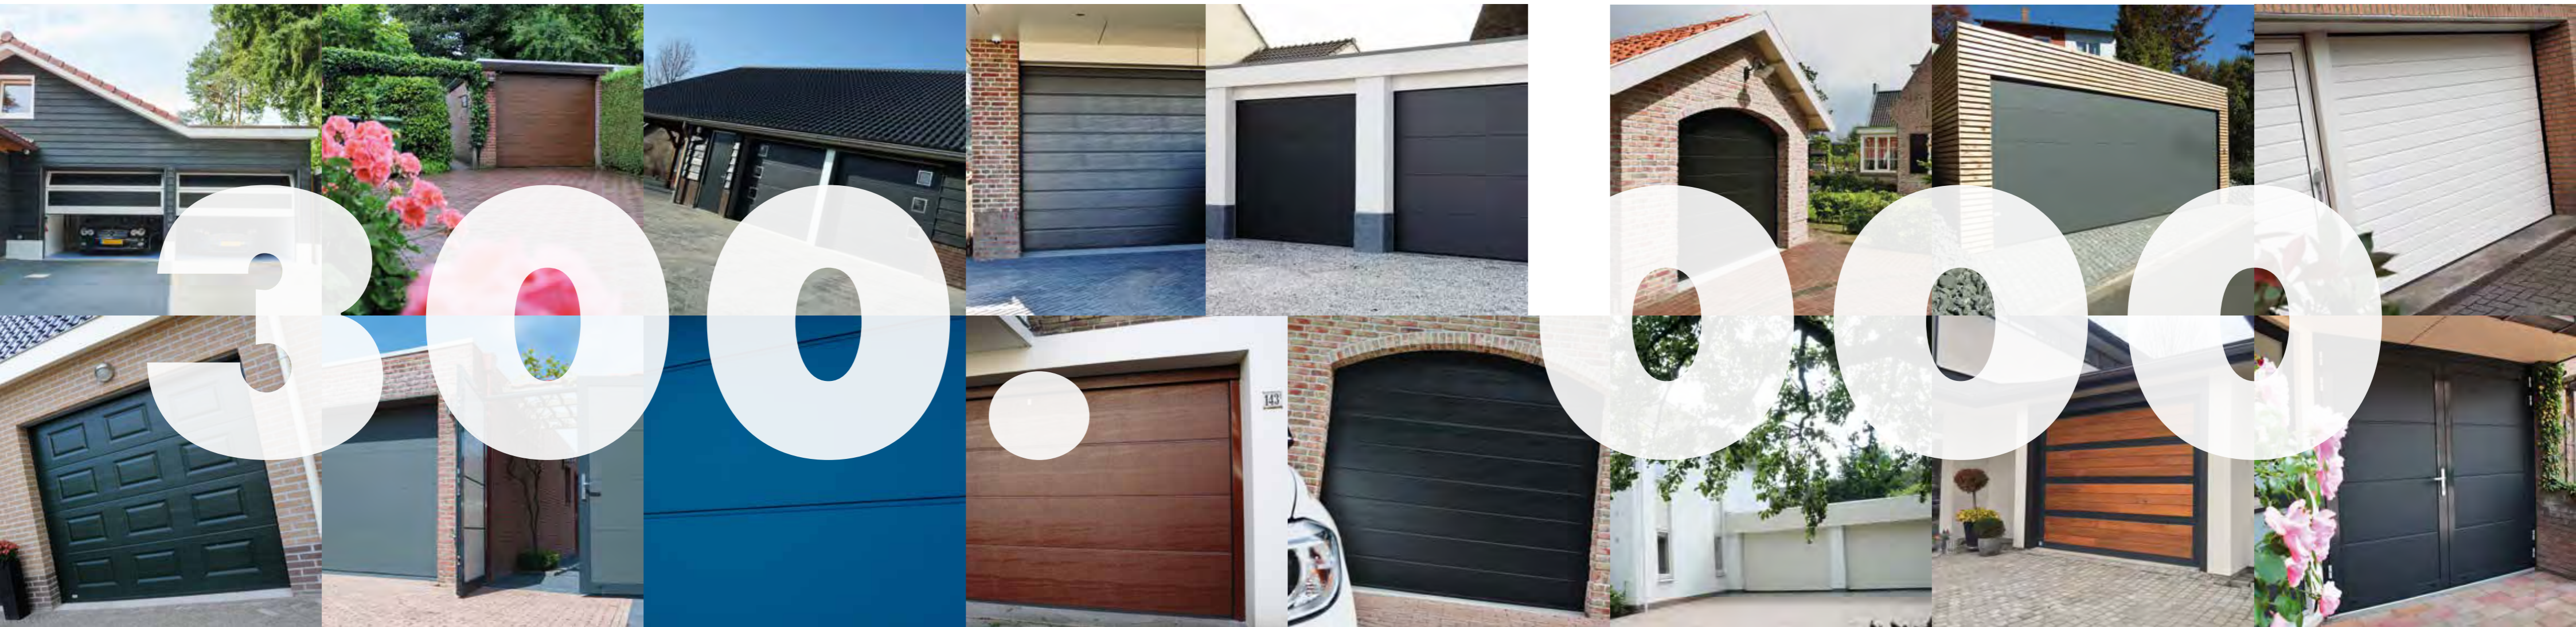

NOMBREUX SONT CEUX QUI VOUS ONT PRÉCÉDÉ

Les photos dans ce livret sont des photos de portes existantes de personnes existantes. Prises en Islande et en Suisse et de la Norvège jusqu'aux Pays-Bas. Ces propriétaires satisfaits ont le plaisir de montrer leurs portes High-Line qu'ils ont choisies avec conviction, tout comme plus de 300 000 autres fiers propriétaires établis dans plus de 25 autres pays. Chacun d'entre eux a opté délibérément pour la nouvelle norme.