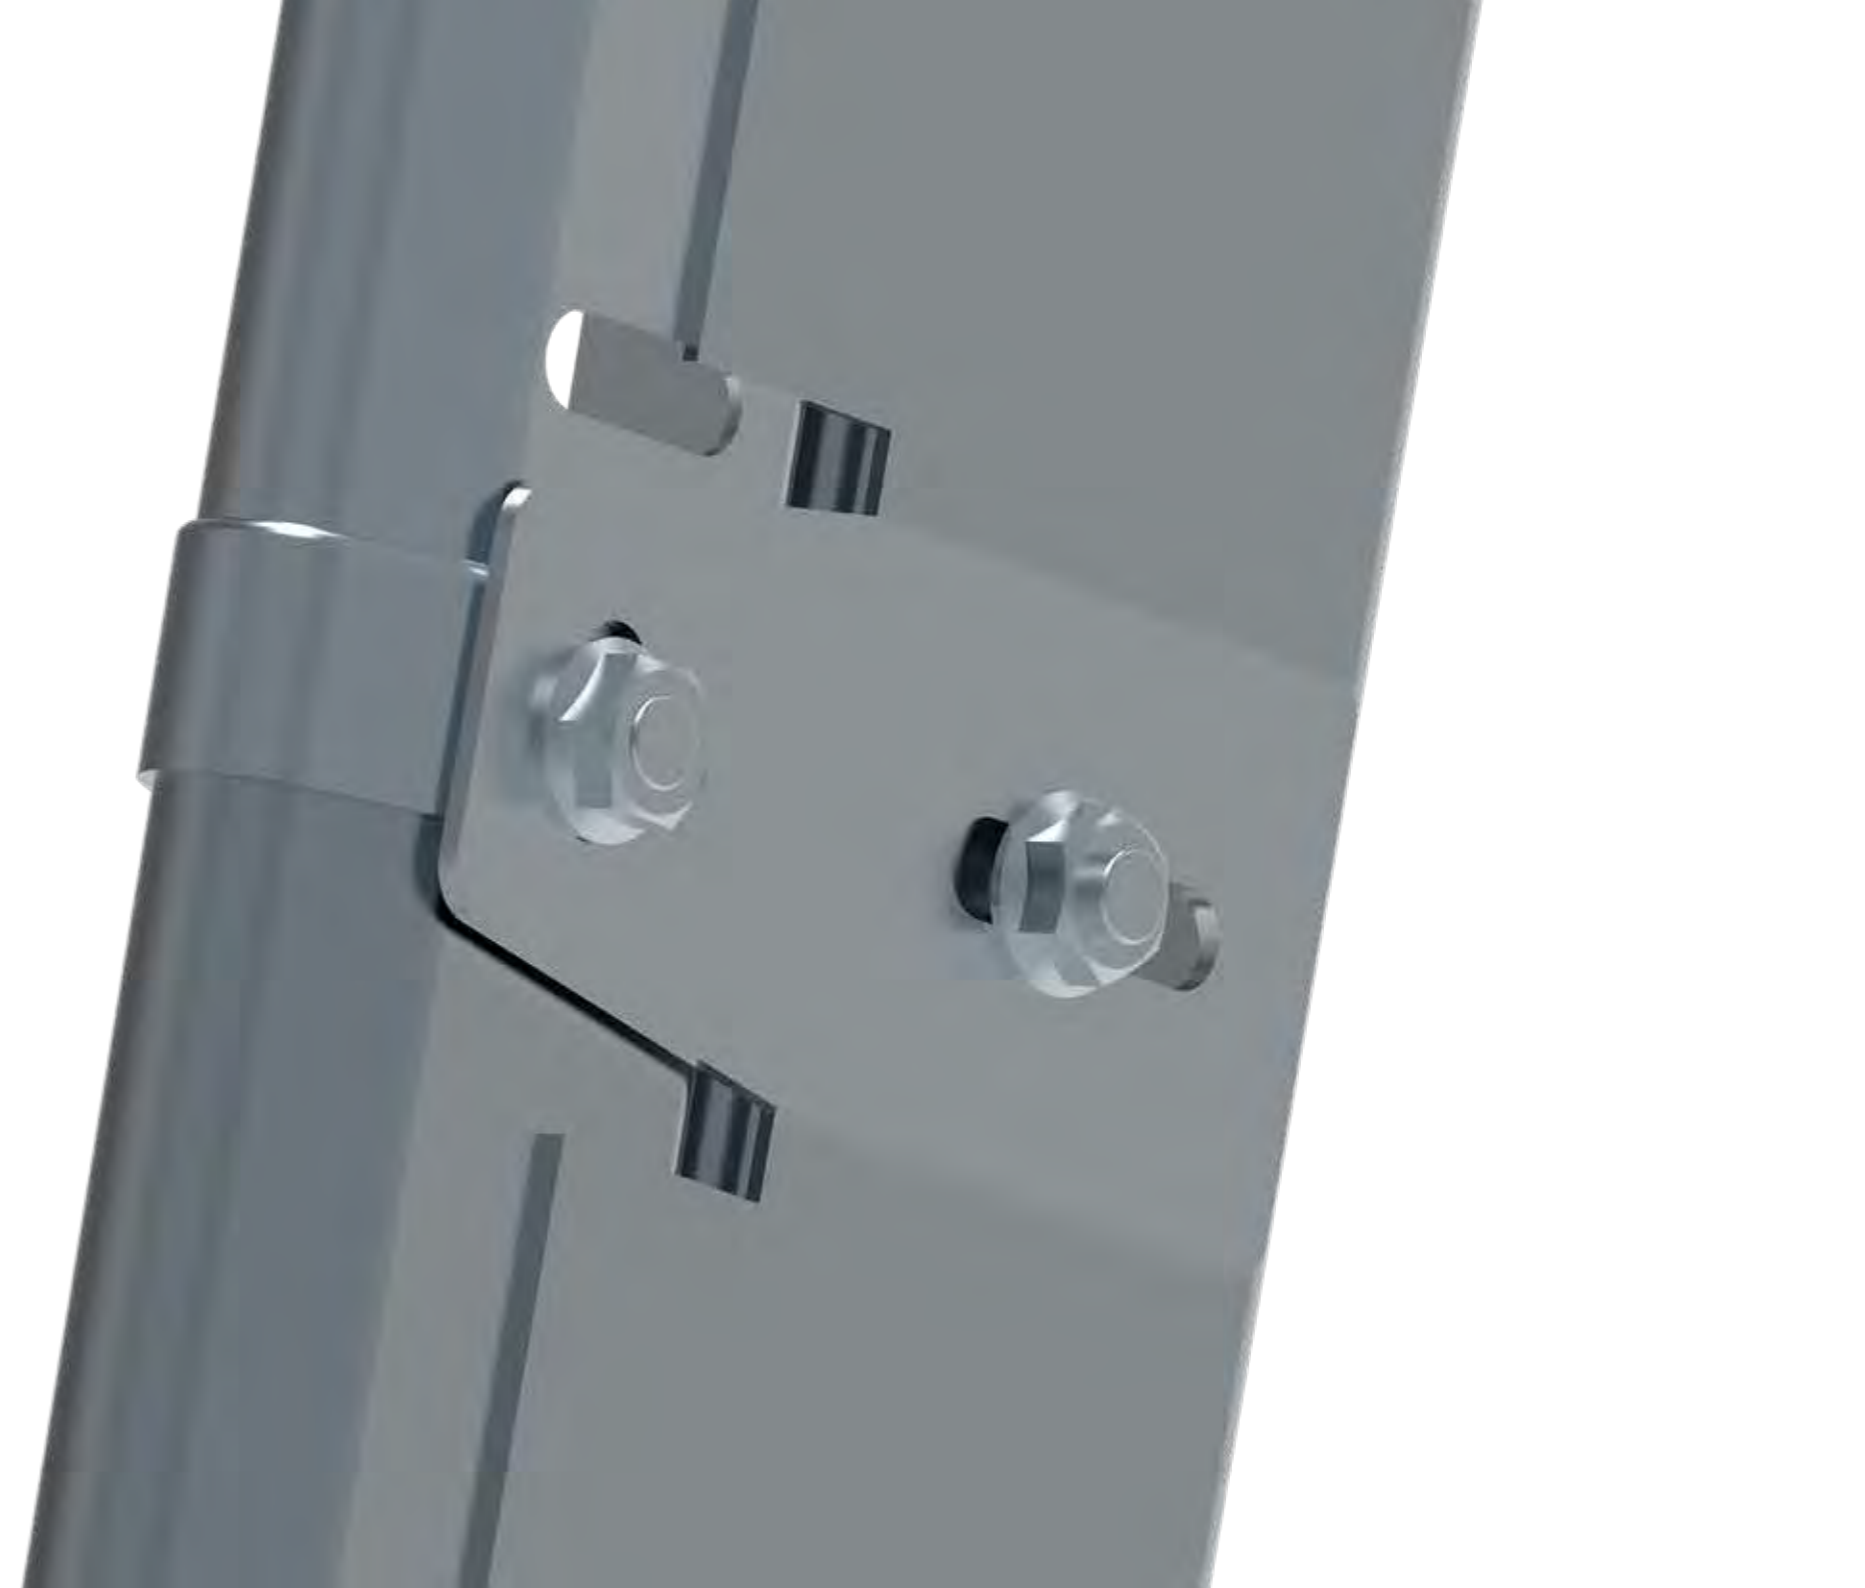

SANS COMPROMIS

Les portes de garage High-Line sont conçues à partir d'une sélection des meilleurs matériaux. Les galets sont à roulements à billes pour des années de fonctionnement silencieux et sans problème. Les charnières sont celles utilisées pour les portes industrielles dont la charge est plusieurs fois plus élevée. Cette robustesse se reflète dans la durée de vie de nos portes. Les systèmes de rails sont entièrement boulonnés et l'épaisseur de l'acier utilisé est inégalée. Touchez et voyez vous-même, nous ne redoutons aucune comparaison !